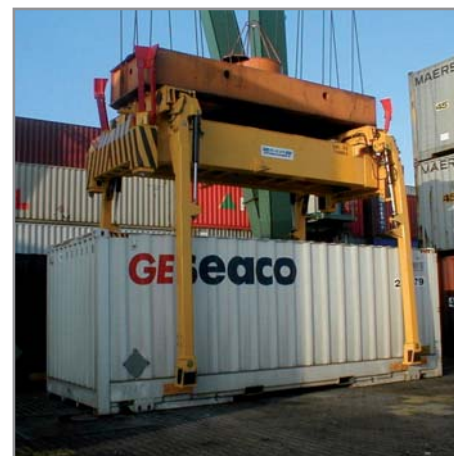

RAM 2800
telescopic
spreaders for
intermodal
cranes.

RAM 2800
Spreaders
telescópicos
para grúas
intermodales.

RAM Spreaders

NSL Engineering Pte Ltd
26 Tanjong Kling Road
Singapore 628051
Email: sales@ramspreaders.com
Tel: +65 (0)6867 3380
Fax: +65 (0)6867 3382

NSL Engineering (UK) Ltd
6 Selby Place, Stanley
Skelmersdale
Lancs WN8 8EF England
Email: sales.uk@ramspreaders.com
Tel: +44 (0)1695 556355
Fax: +44 (0)1695 556356

RAM SPREADERS

www.ramspreaders.com